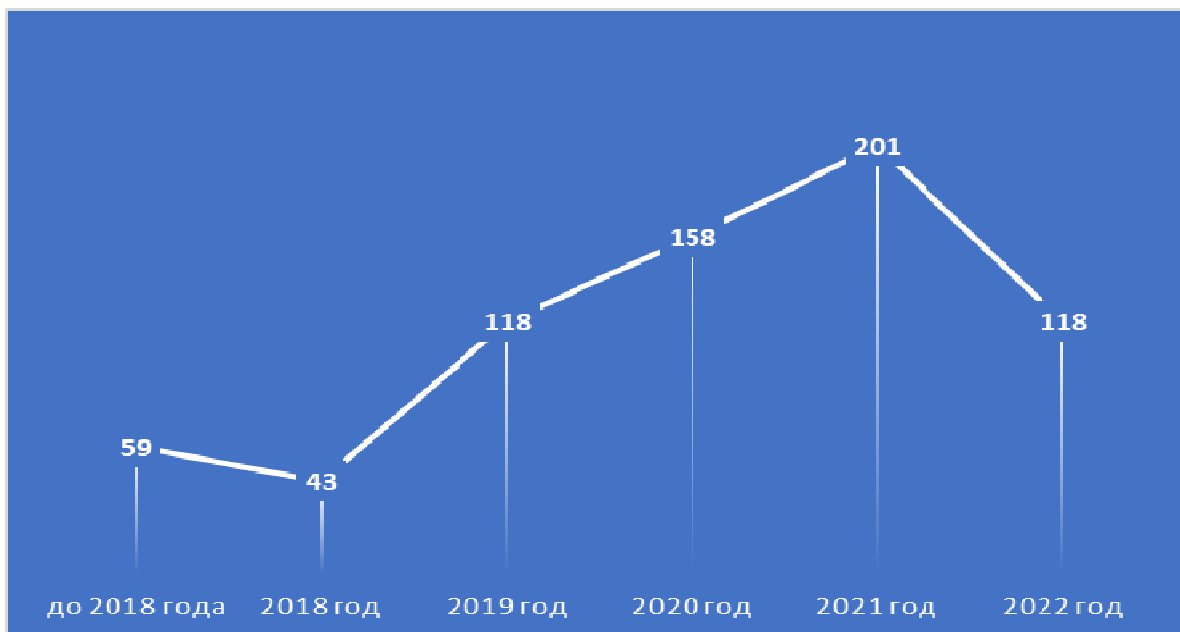

## Об итогах научно-исследовательской деятельности университета за 2022 год и в динамике

Рис. 1 Грантовые, хозяйственные и инициативные научно-исследовательские проекты, выполняемые КЭУК в период с 2018 по 2022 гг.

Рис. 2 Количество патентов и авторских свидетельств ППС и сотрудников КЭУ за 2018-2022 гг.

Рис. 3 Количество публикаций ППС и сотрудников университета, включая статьи и монографии, 2018–2022 гг.

Рис. 4 Количество публикаций ППС и сотрудников университета, проиндексированных в базе Scopus, 2018–2022 гг.