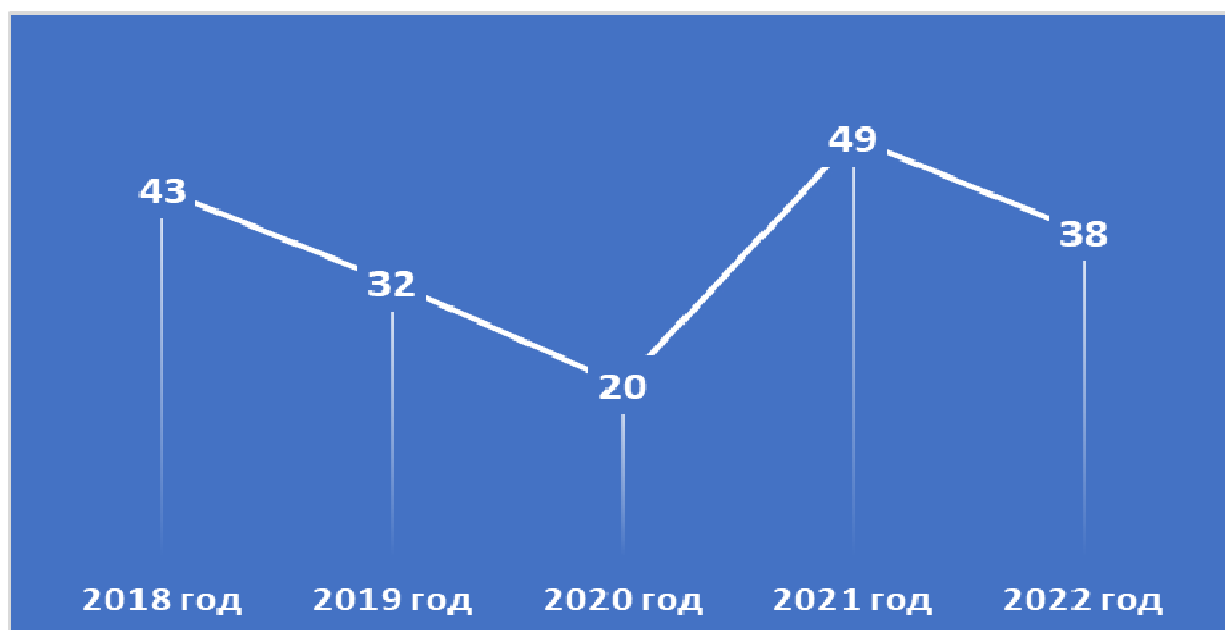

## Об итогах научно-исследовательской деятельности университета за 2022 год и в динамике

Рис. 1 Грантовые, хозяйственные и инициативные научно-исследовательские проекты, выполняемые КЭУК в период с 2018 по 2022 гг.

Рис. 2 Количество патентов и авторских свидетельств ППС и сотрудников КЭУ за 2018-2022 гг.

Рис. 3 Количество публикаций ППС и сотрудников университета, включая статьи и монографии, 2018–2022 гг.

Рис. 4 Количество публикаций ППС и сотрудников университета, проиндексированных в базе Scopus, 2018–2022 гг.