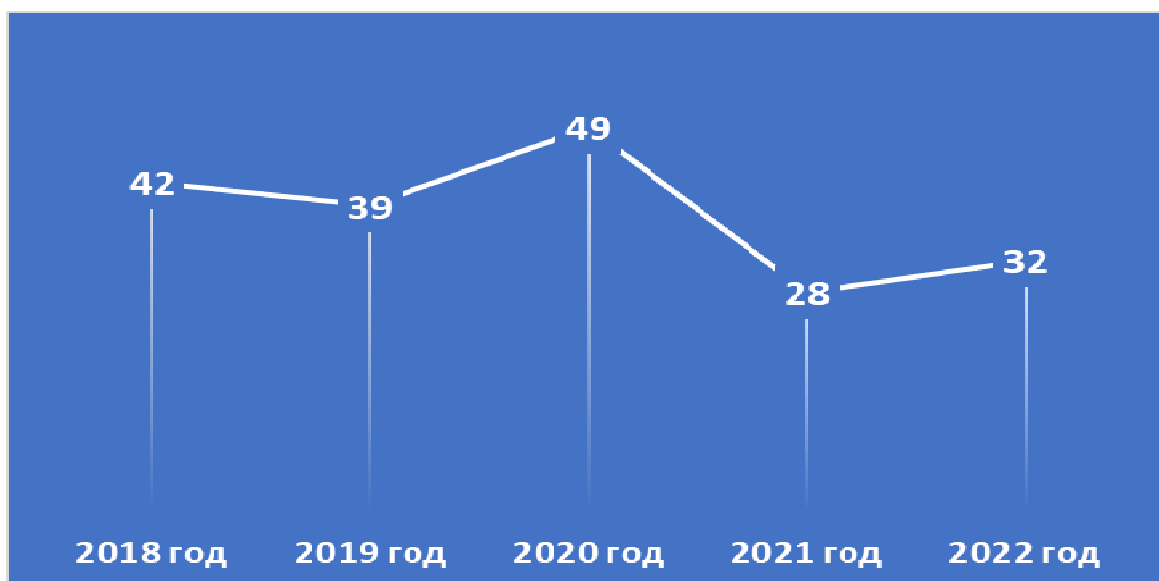

## Об итогах научно-исследовательской деятельности университета за 2022 год и в динамике

Рис. 1 Грантовые, хозяйственные и инициативные научно-исследовательские проекты, выполняемые КЭУК в период с 2018 по 2022 гг.

Рис. 5 Количество цитирований публикаций ППС и сотрудников университета, проиндексированных в базе Scopus, 2018–2022 гг.

Рис. 6 Количество монографий, изданных ППС КЭУК, 2018–2022 гг., в ед.