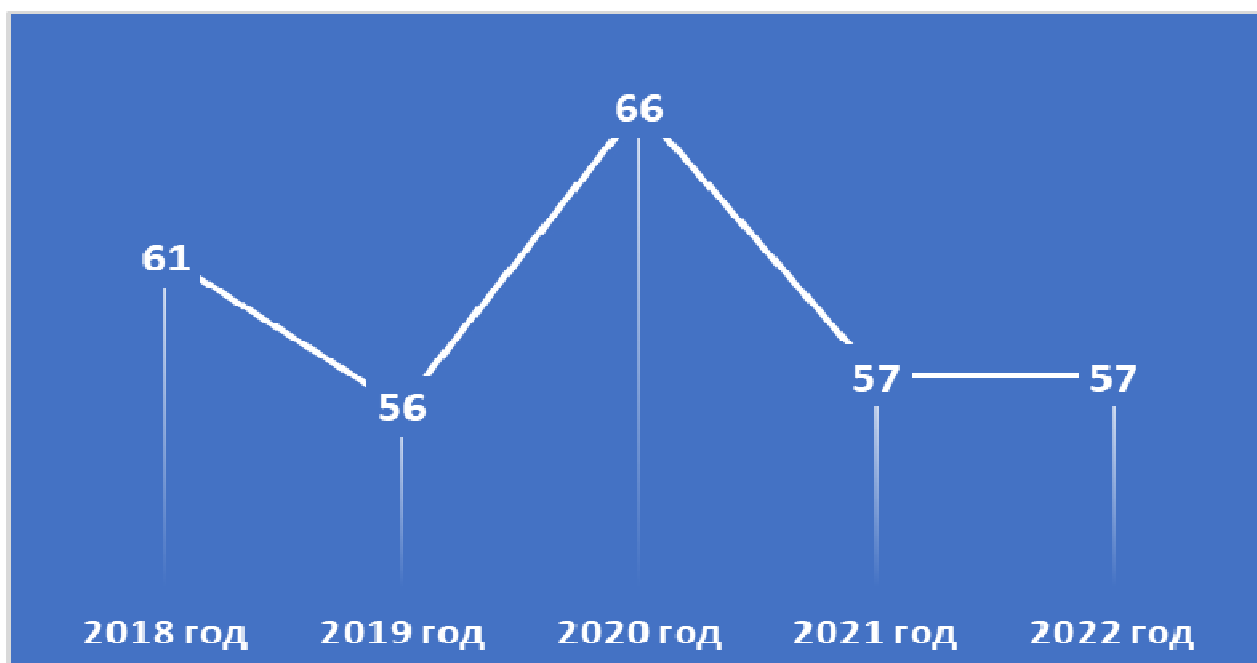

## Об итогах научно-исследовательской деятельности университета за 2022 год и в динамике

Рис. 1 Грантовые, хозяйственные и инициативные научно-исследовательские проекты, выполняемые КЭУК в период с 2018 по 2022 гг.