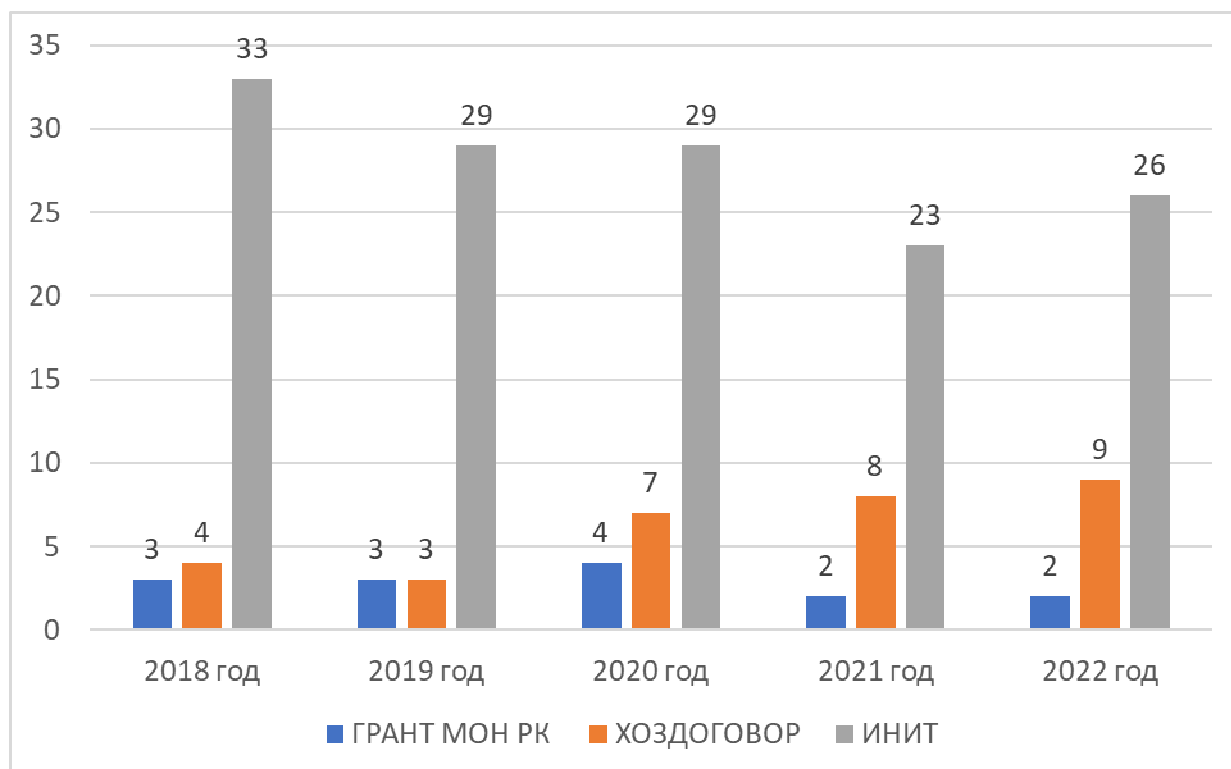

## Об итогах научно-исследовательской деятельности университета за 2022 год и в динамике

Рис. 1 Грантовые, хозяйственные и инициативные научно-исследовательские проекты, выполняемые КЭУК в период с 2018 по 2022 гг.