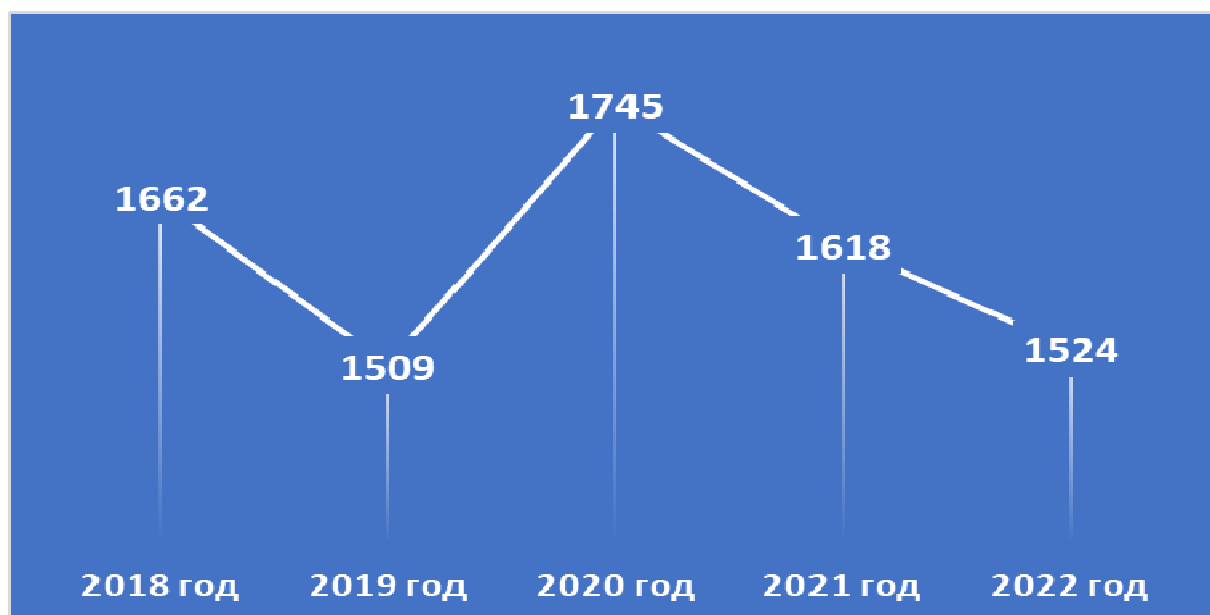

## Об итогах научно-исследовательской деятельности университета за 2022 год и в динамике

Рис. 1 Грантовые, хозяйственные и инициативные научно-исследовательские проекты, выполняемые КЭУК в период с 2018 по 2022 гг.

Рис. 2 Количество патентов и авторских свидетельств ППС и сотрудников КЭУ за 2018-2022 гг.

Рис. 3 Количество публикаций ППС и сотрудников университета, включая статьи и монографии, 2018–2022 гг.

Рис. 4 Количество публикаций ППС и сотрудников университета, проиндексированных в базе Scopus, 2018–2022 гг.